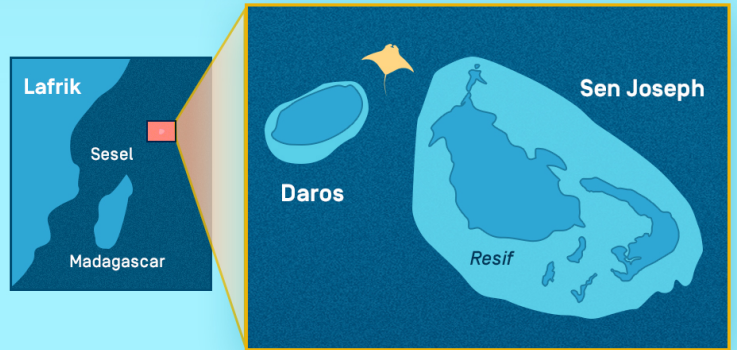

DYAB DAN SESEL

Dyab ti ganny swivi an servan tag satelit, bann son e osi portre pour idantifikasyon.

DECOUVER:

- » I annan **bokou Dyab dan delo sesel** e spesifikman dan atol Daros e Sen Joseph e sa bann atol I bann labitat tre enportan.
- » **Preski 90%** zot letan I pase dan lanmer ki pa kre otour ban **zil Amirantes**.
- » Lefet ki zot reste bokou dan delo sesel sa I demontre ki bann **landrwa proteze** I zwe en rol ptimordyal dan proteksyon bann lespes andanze.

8
TAG
SATELIT

1609
PORTRE
IDANTITE

251
DYAB

Peel et al., [2020] Regional movements of reef manta rays (*Mobula alfredi*) in Seychelles waters. *Frontiers in Marine Science*. Artwork by Jess Berliner | © Save Our Seas Foundation